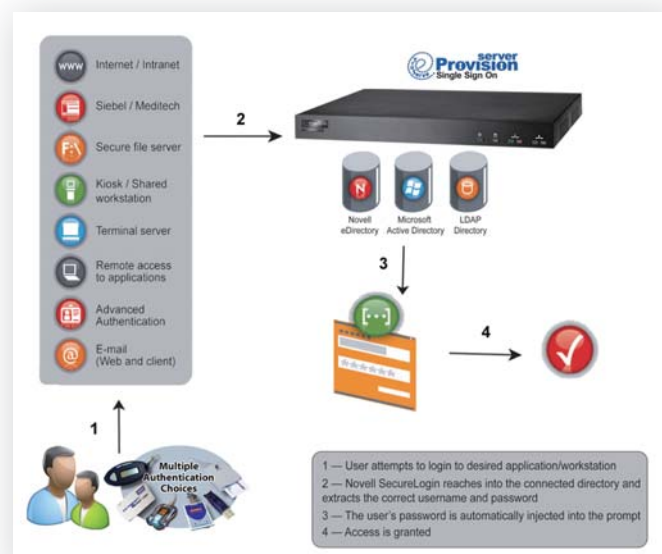

快速導入Single Sign On 就交給Provision Server

Powered by **Novell® SecureLogin**

Provision Server - SSO是一台伺服器主機。透過這台主機，IT人員可以快速導入單一登入系統，企業可以立即減少員工密碼相關的管理問題，讓IT管理人員可以落實企業真正關心的議題：降低成本、流程簡化、降低風險。

Provision Server - SSO功能系統特色

1. 硬體Appliance產品，安裝建置及維護都很簡單
2. 採用最安全企業級SUSE Linux與Novell SecureLogin
3. 可支援所有應用程式，包括 Windows, Web, Java, Terminal Service/Emulators等
4. 不更動既有應用程式，真正快速、無痛式導入SSO
5. 不改變員工操作電腦的習慣，不需要教育訓練
6. 支援各種安全認證技術，內建Vasco OTP認證模組

適用行業

政府、金融、醫療、電信業、教育單位、私人企業...等。

華葯資訊股份有限公司 eTruServe Co., Ltd.

加值經銷商

台北市中正區10058八德路一段5號6樓之2

Tel: 02 3393-8663 Fax: 02 2393-8815

www.etruserve.com.tw email: sales@etruserve.com.tw